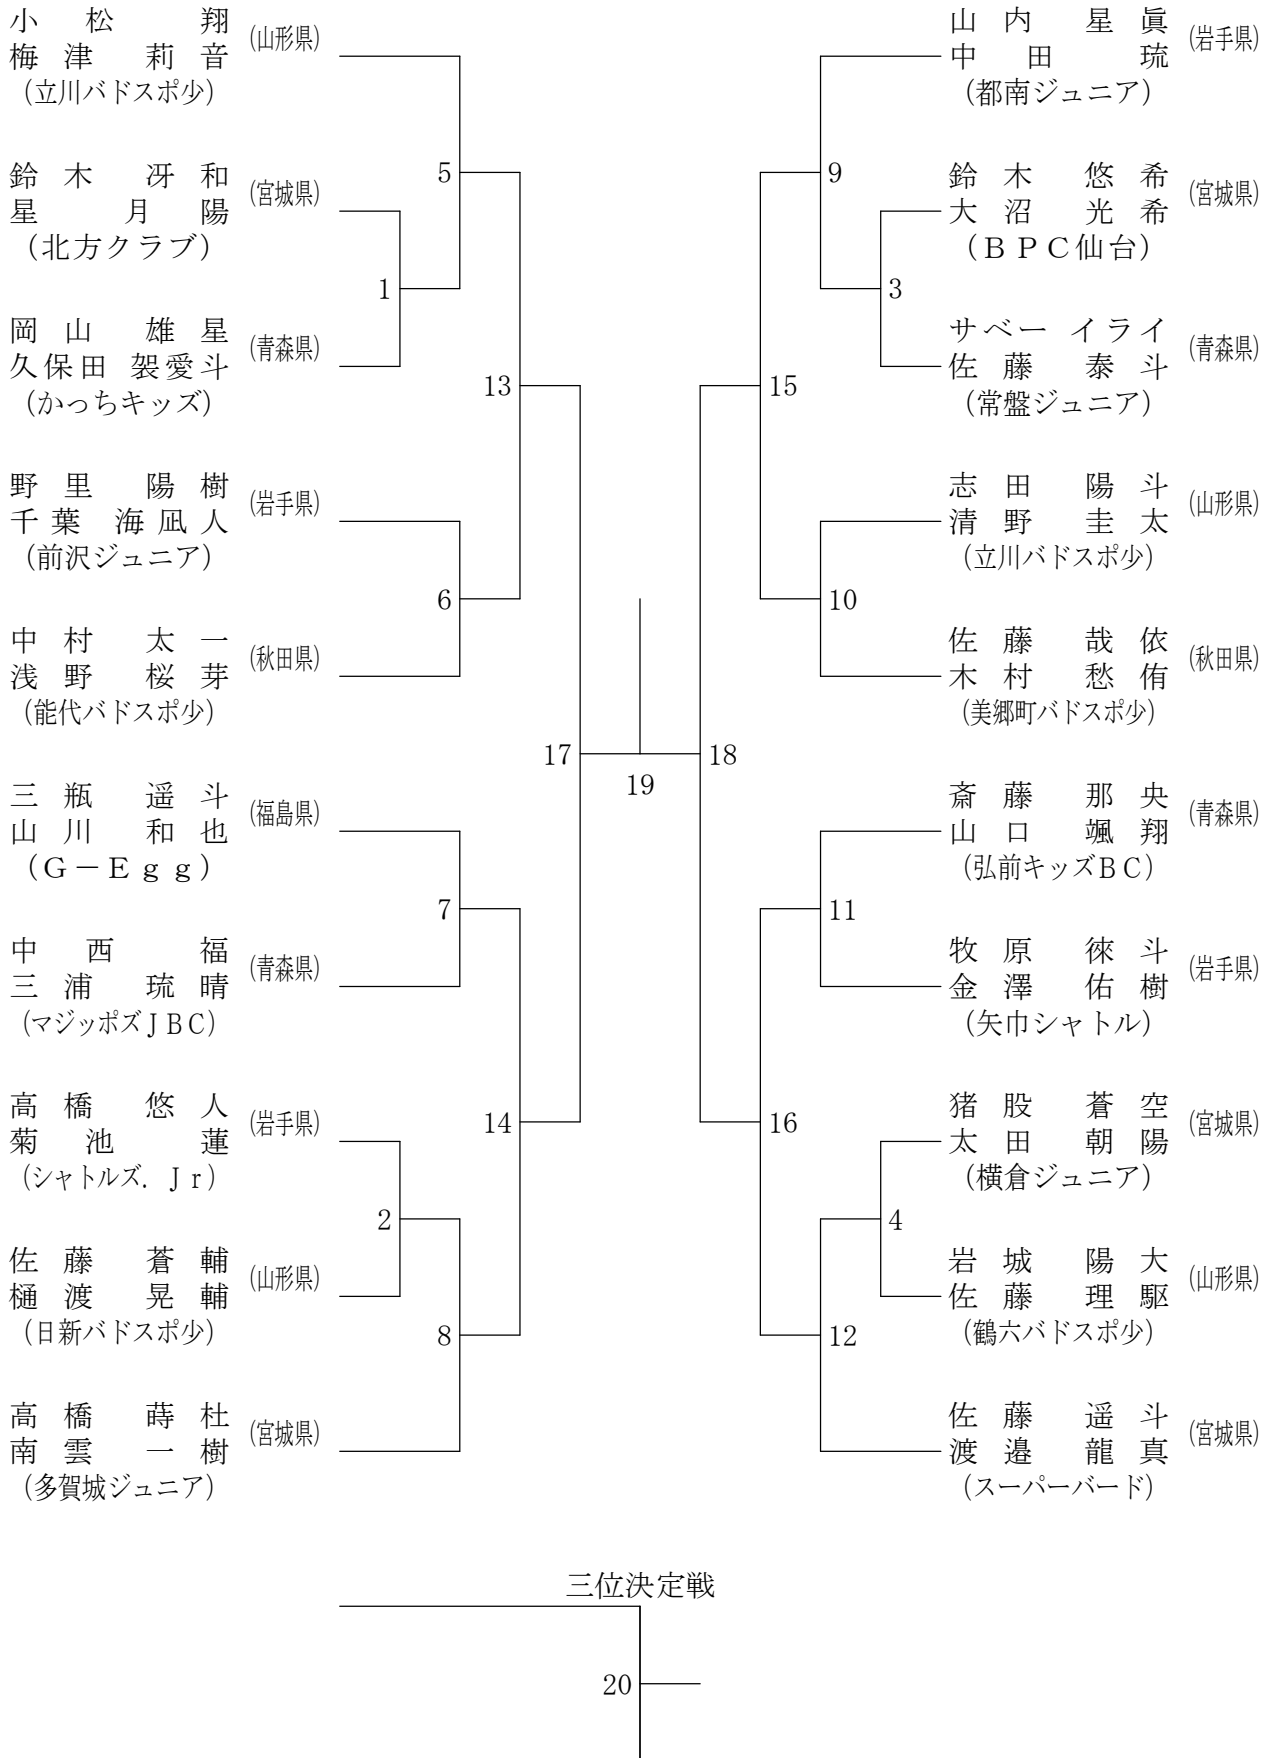

第28回東北小学生バドミントン選手権大会

令和4年10月15～16日 宮城野体育館

5年以下男子ダブルス