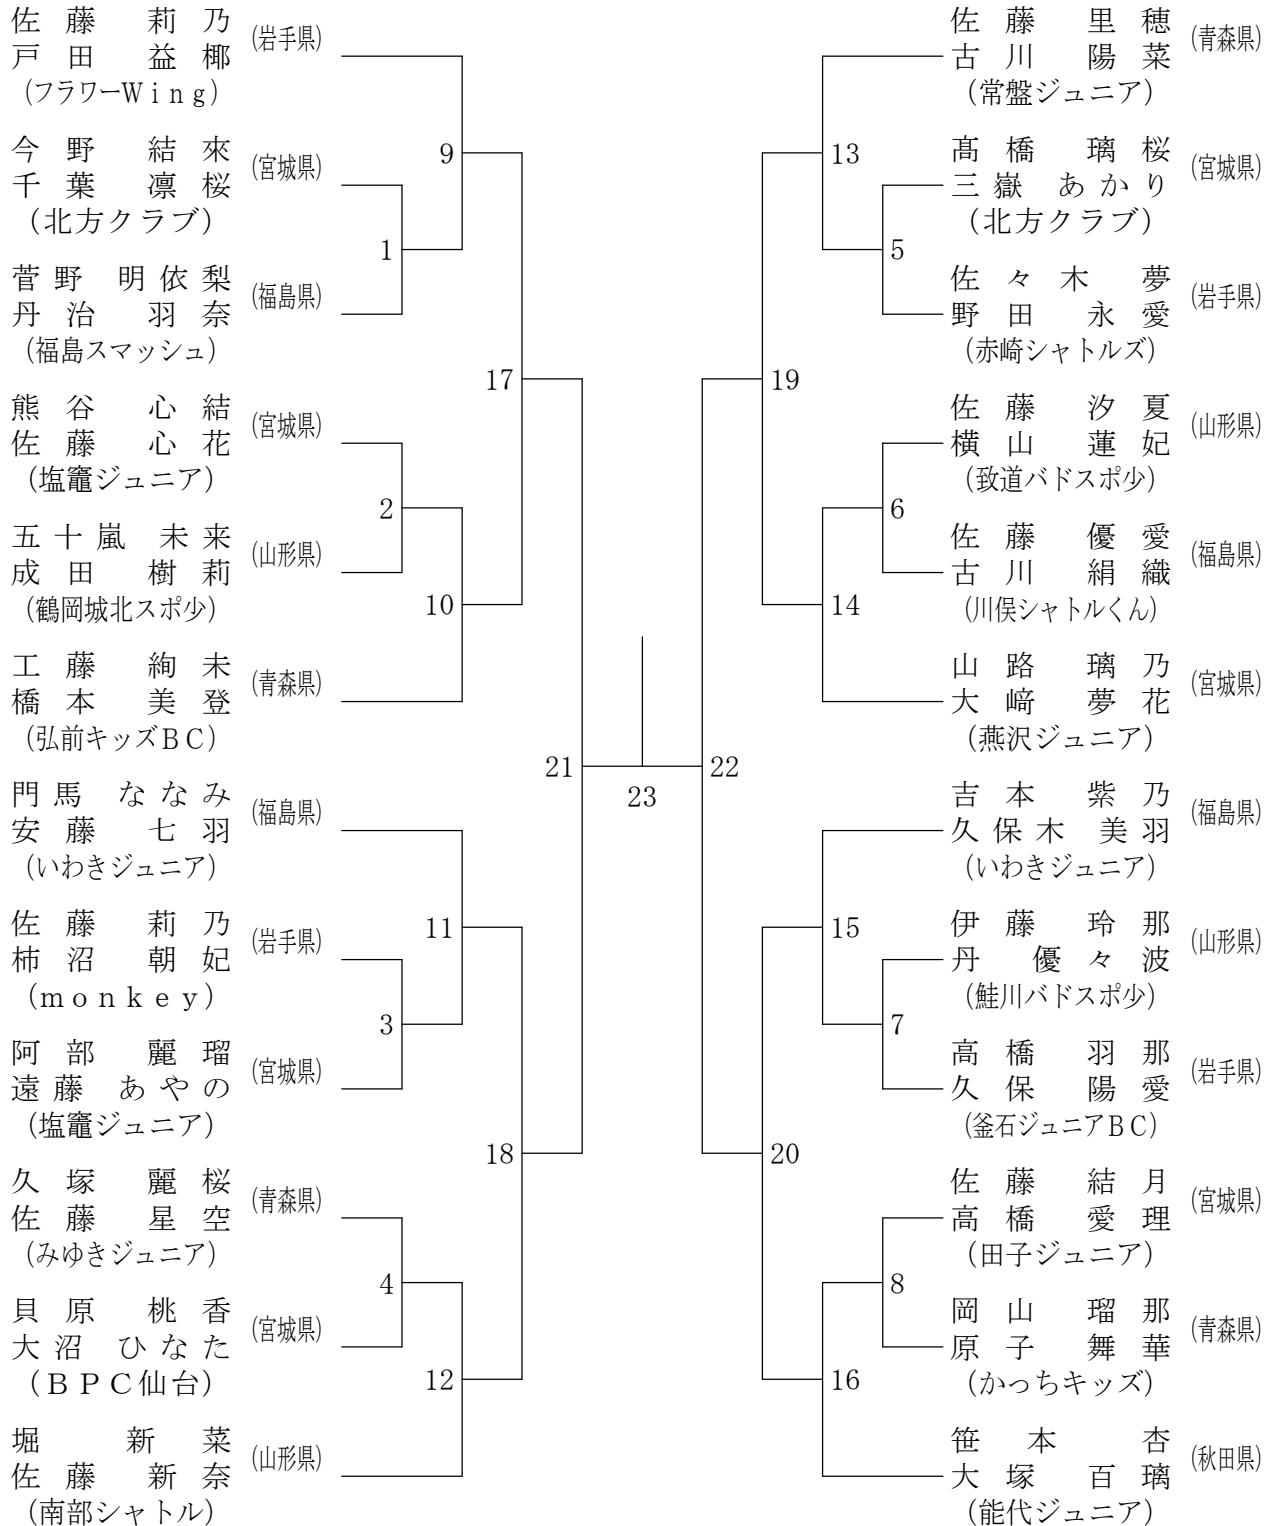

第28回東北小学生バドミントン選手権大会

令和4年10月15～16日 宮城野体育館

4年以下女子ダブルス

三位決定戦