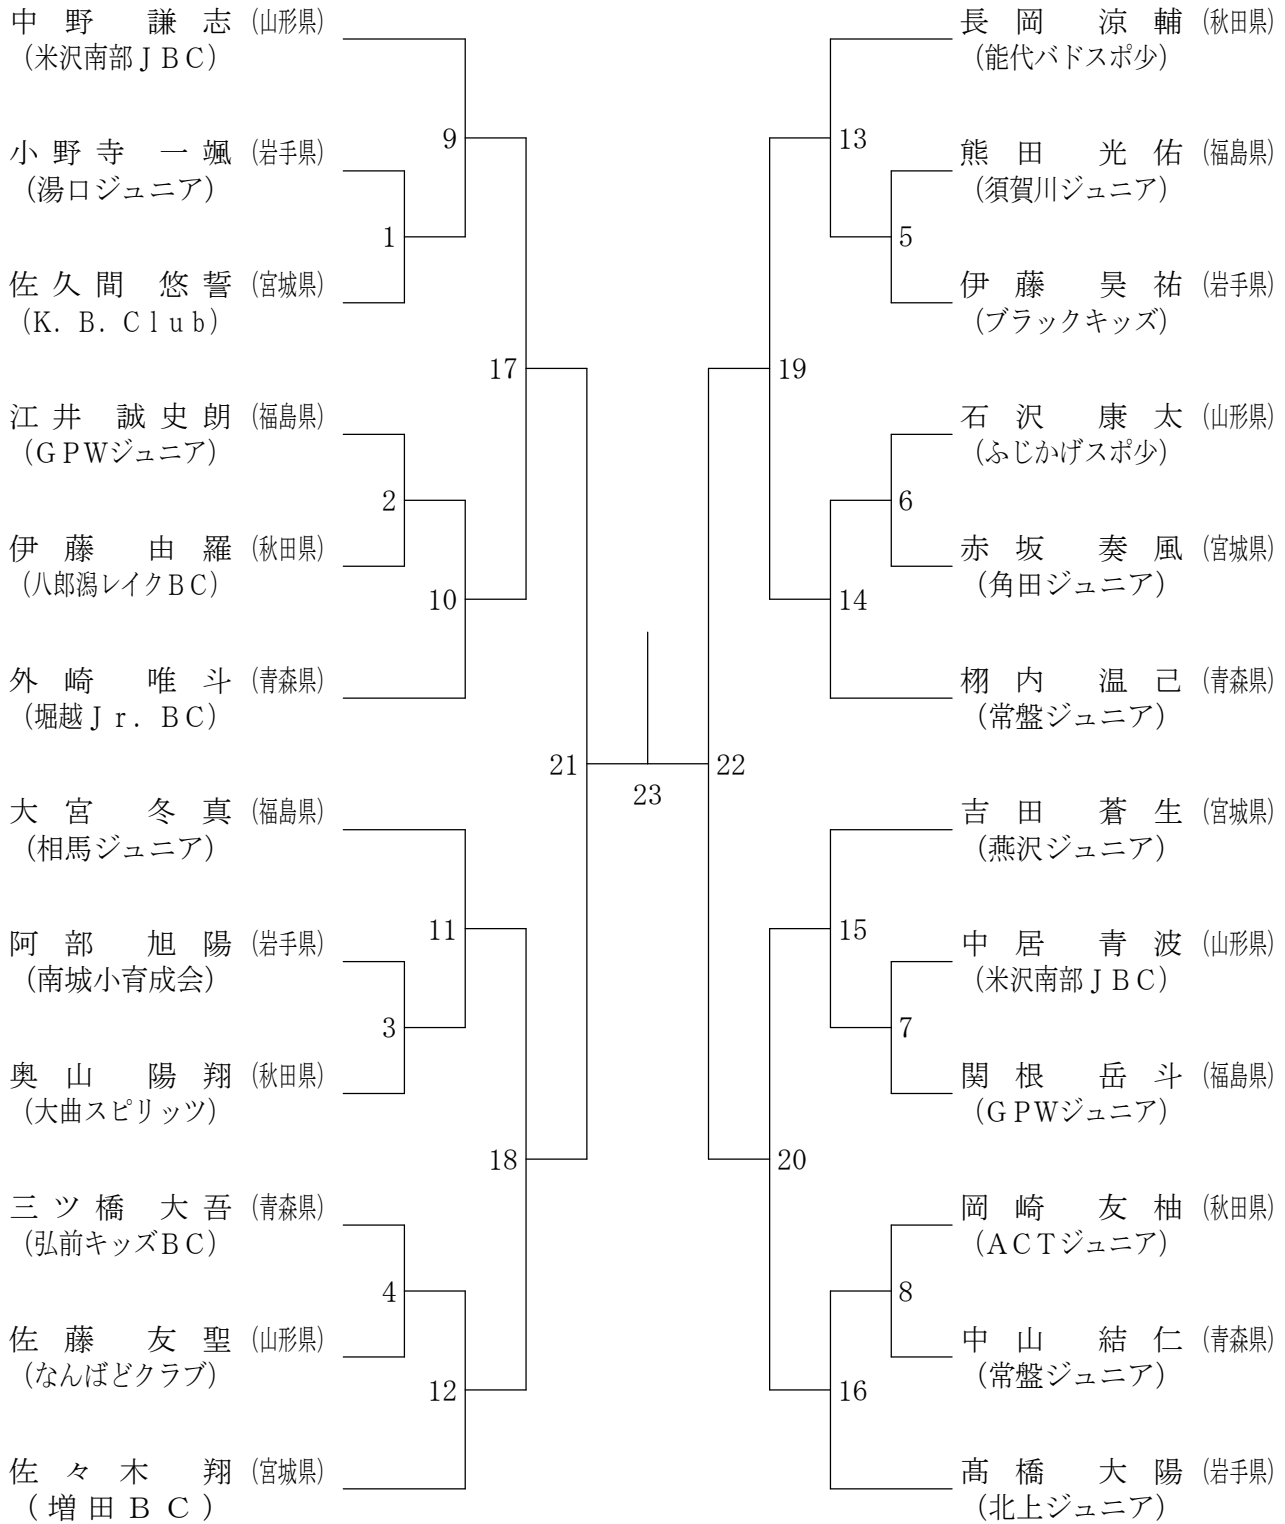

第28回東北小学生バドミントン選手権大会

令和4年10月15～16日 宮城野体育館

6年以下男子シングルス

三位決定戦

24