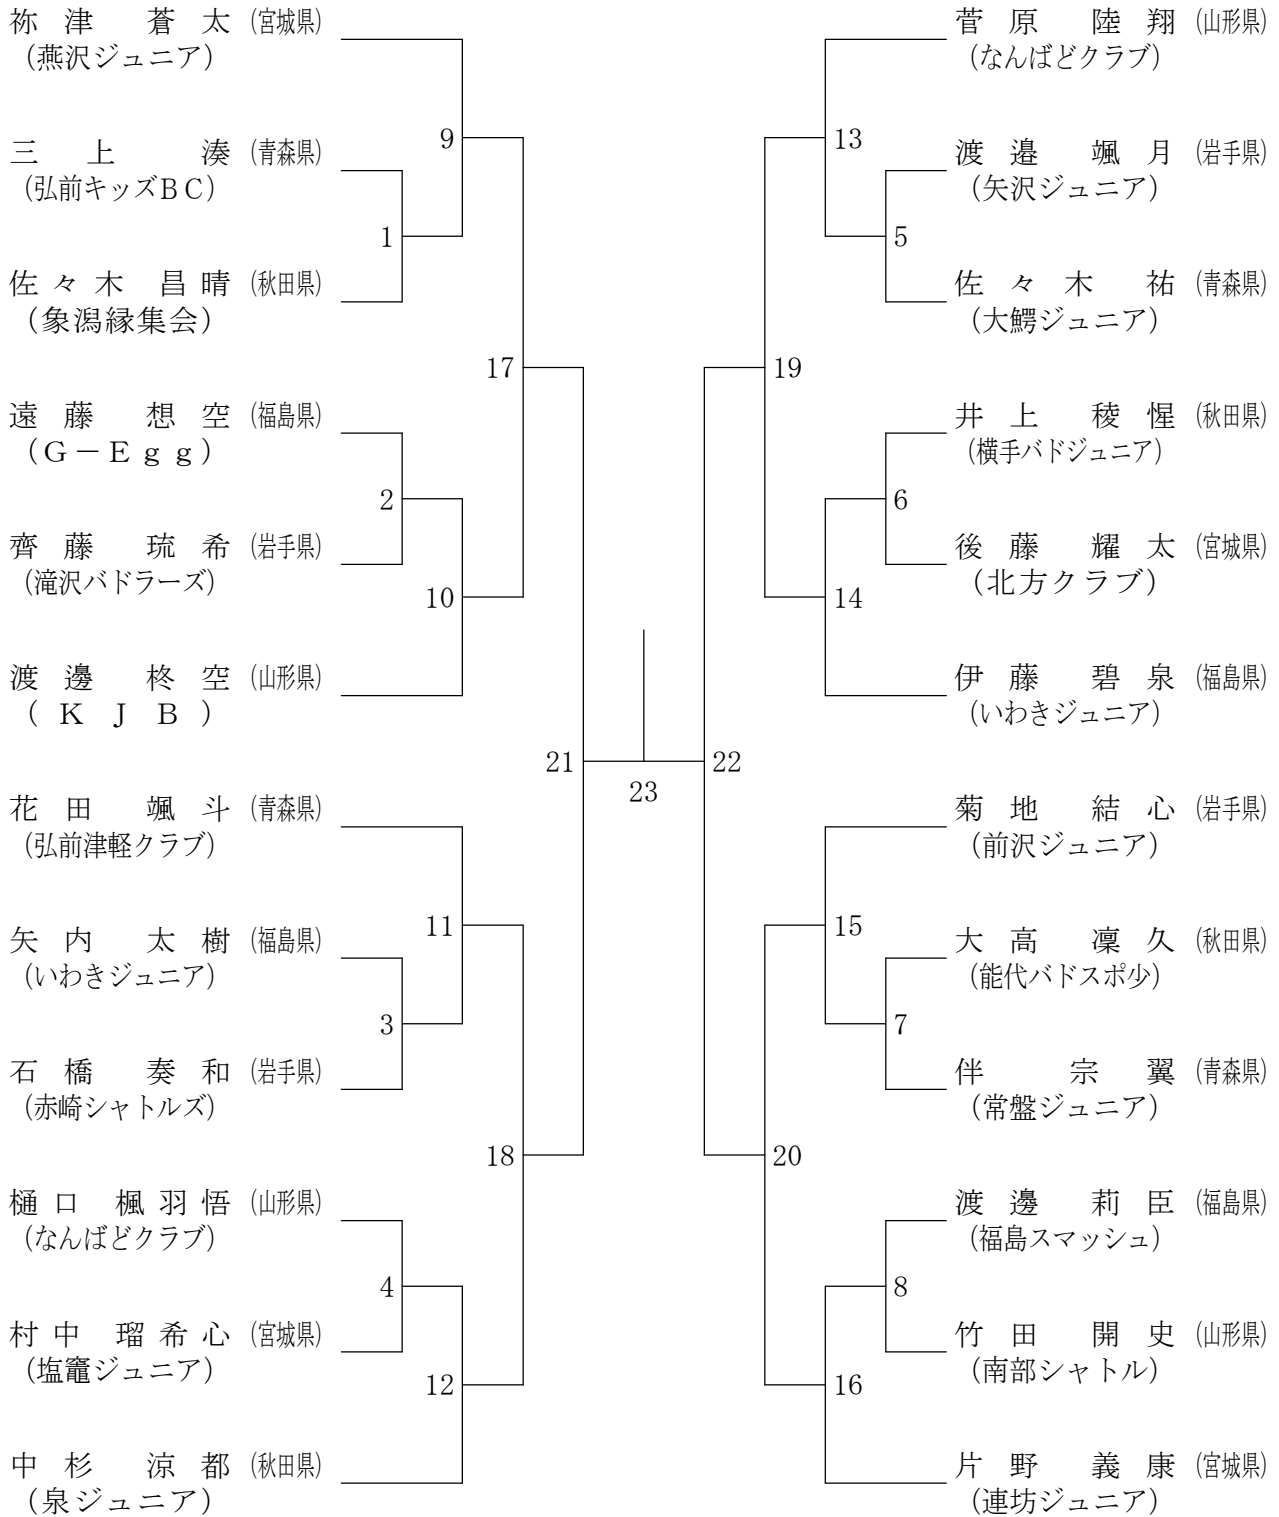

第28回東北小学生バドミントン選手権大会

令和4年10月15～16日 宮城野体育館

5年以下男子シングルス

三位決定戦

24