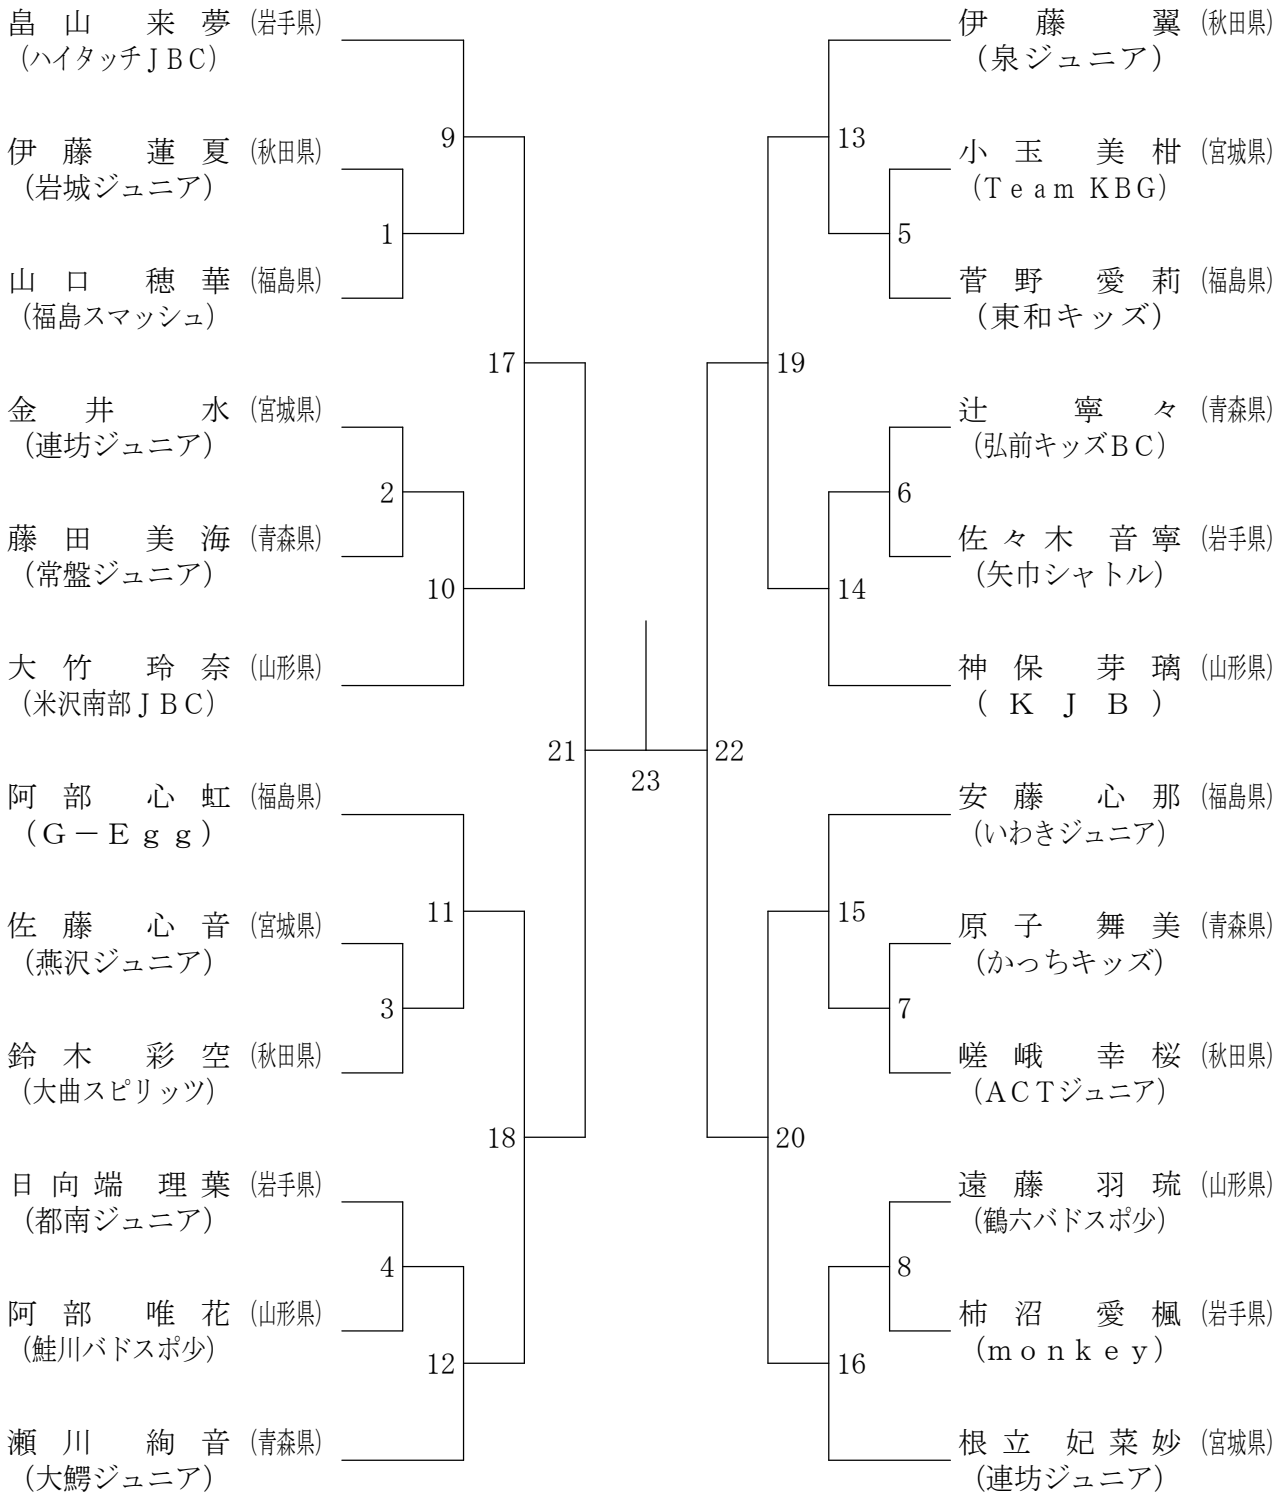

第28回東北小学生バドミントン選手権大会

令和4年10月15～16日 宮城野体育館

6年以下女子シングルス