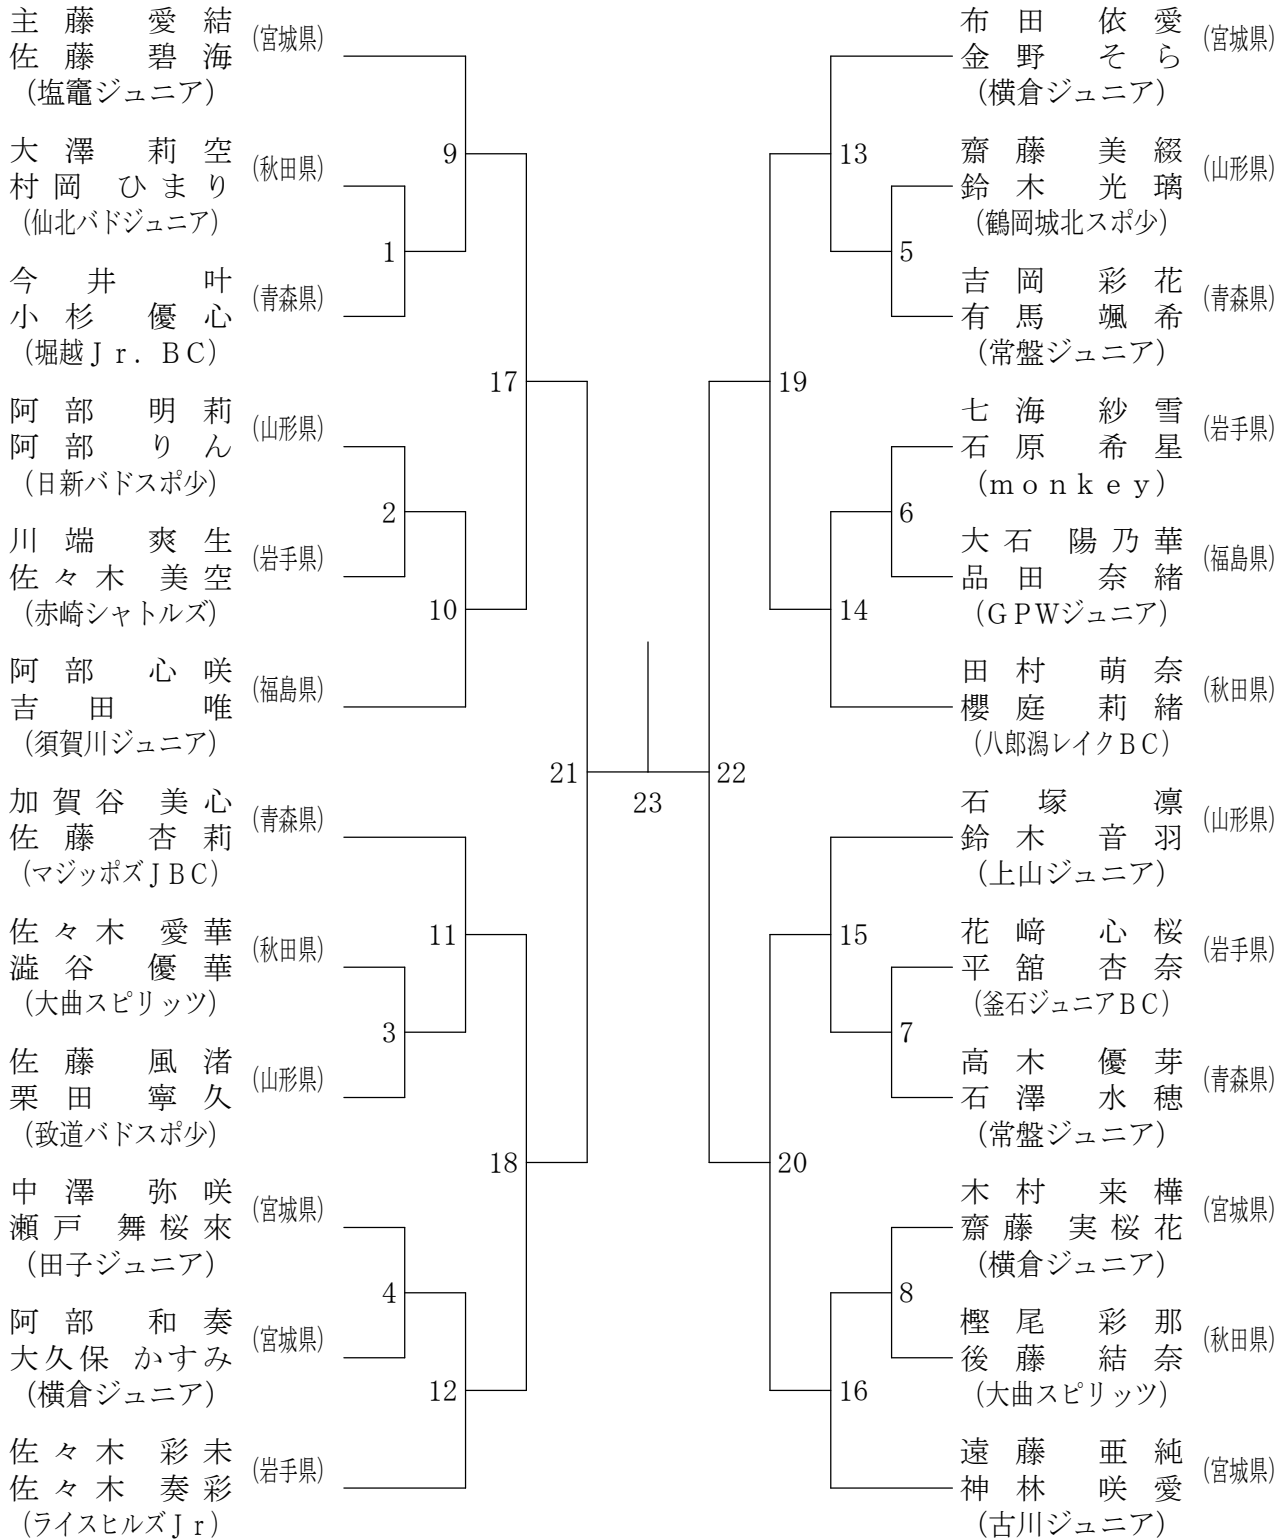

第28回東北小学生バドミントン選手権大会

令和4年10月15～16日 宮城野体育館

5年以下女子ダブルス

三位決定戦

24