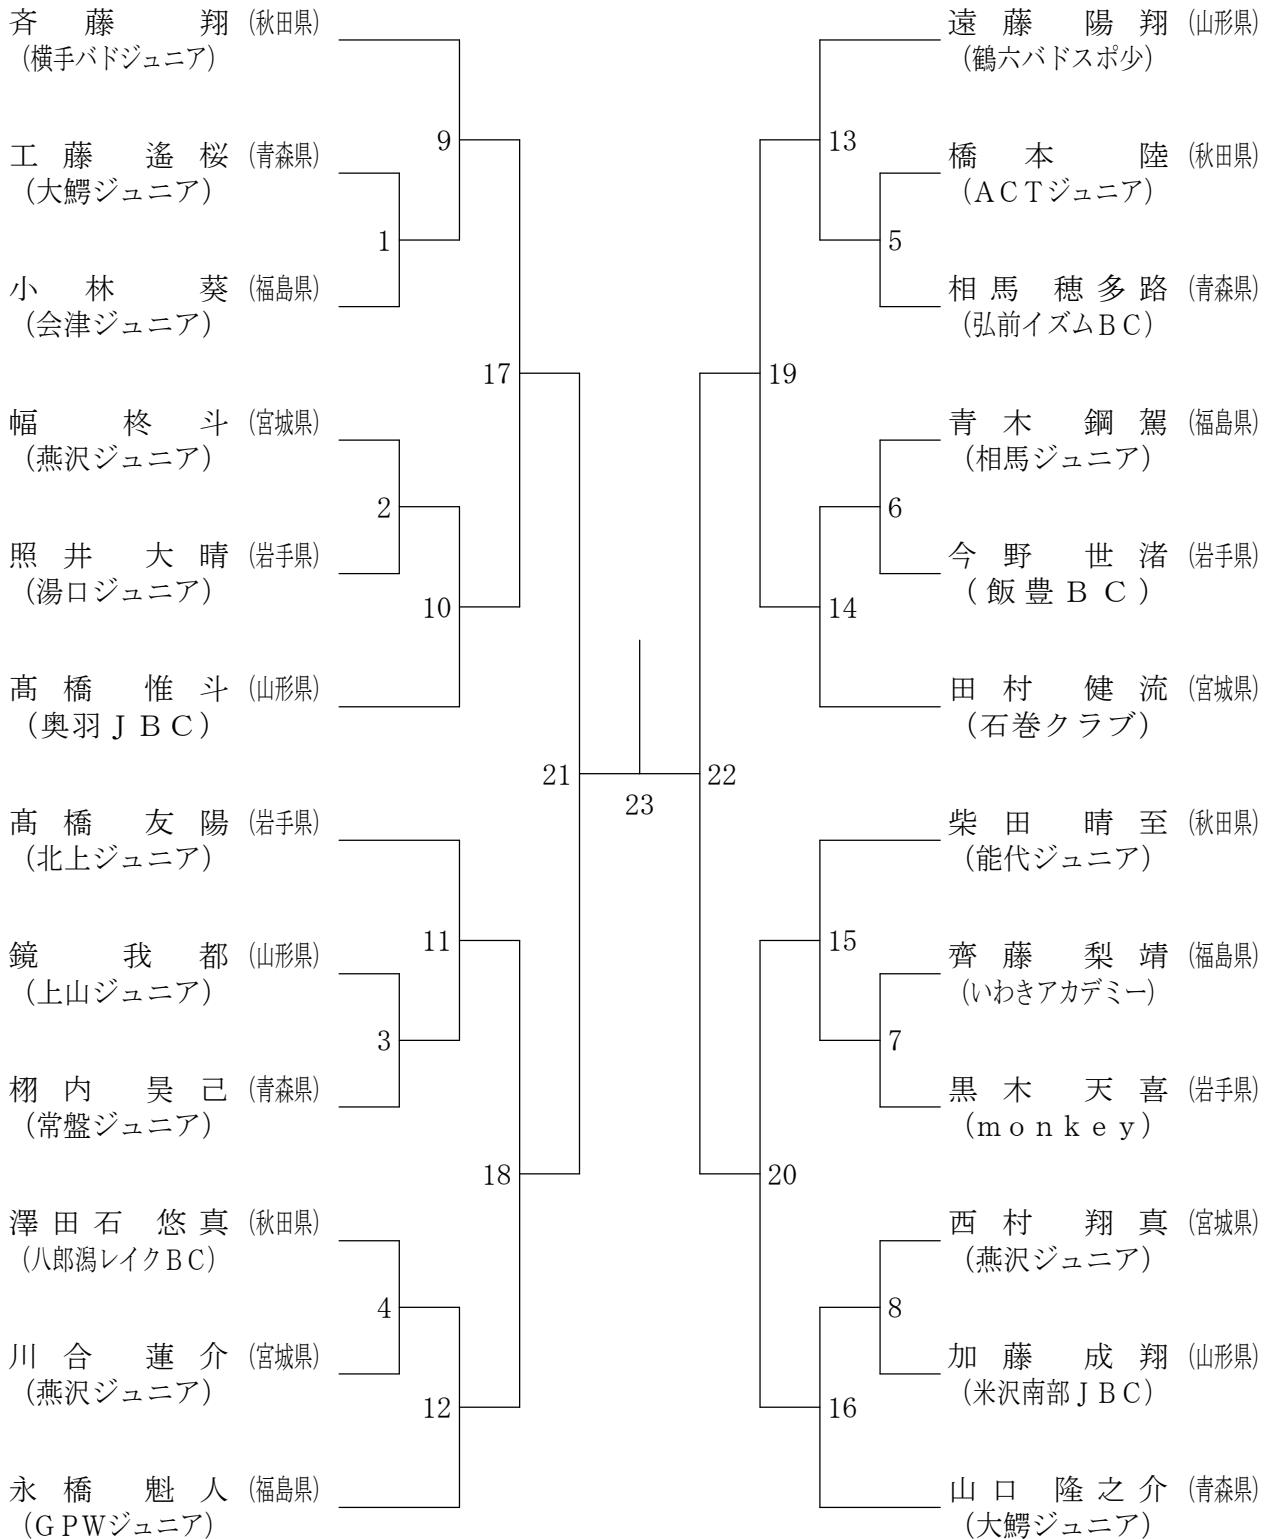

第28回東北小学生バドミントン選手権大会

令和4年10月15～16日 宮城野体育館

4年以下男子シングルス

三位決定戦