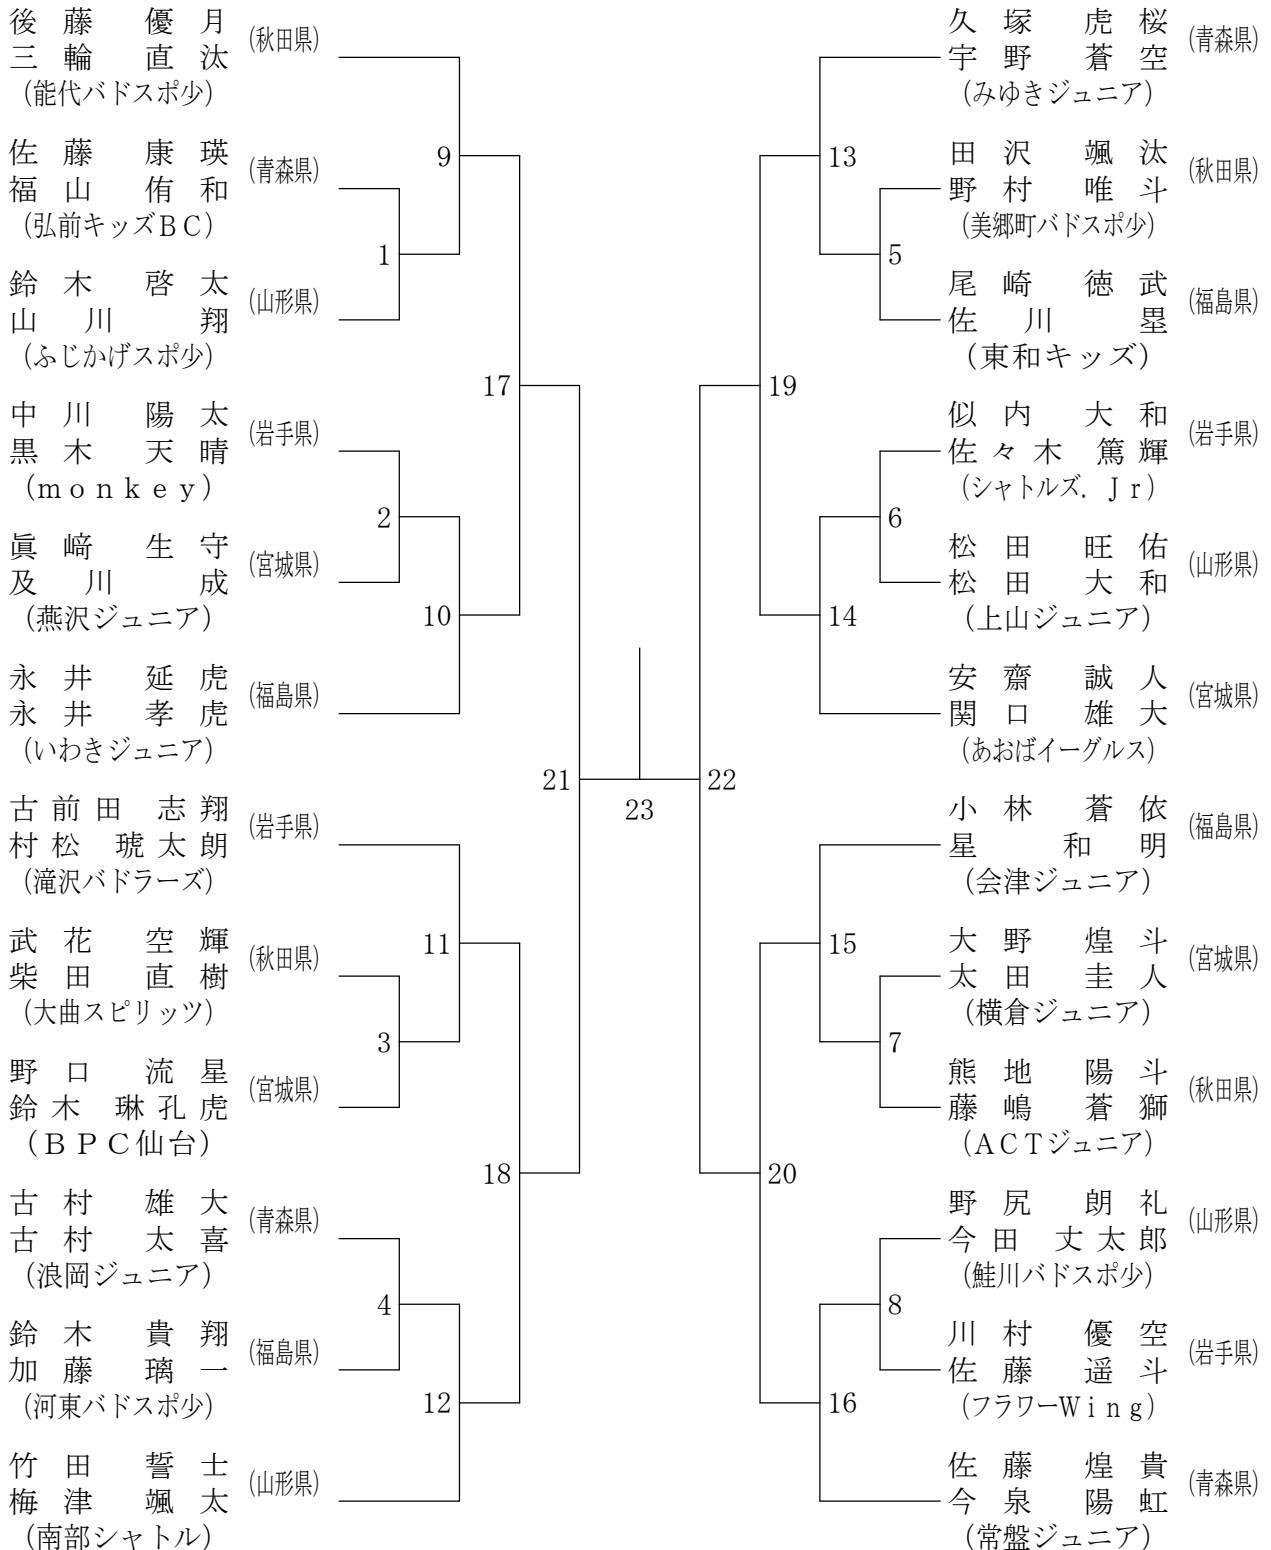

第28回東北小学生バドミントン選手権大会

令和4年10月15～16日 宮城野体育館

6年以下男子ダブルス

三位決定戦