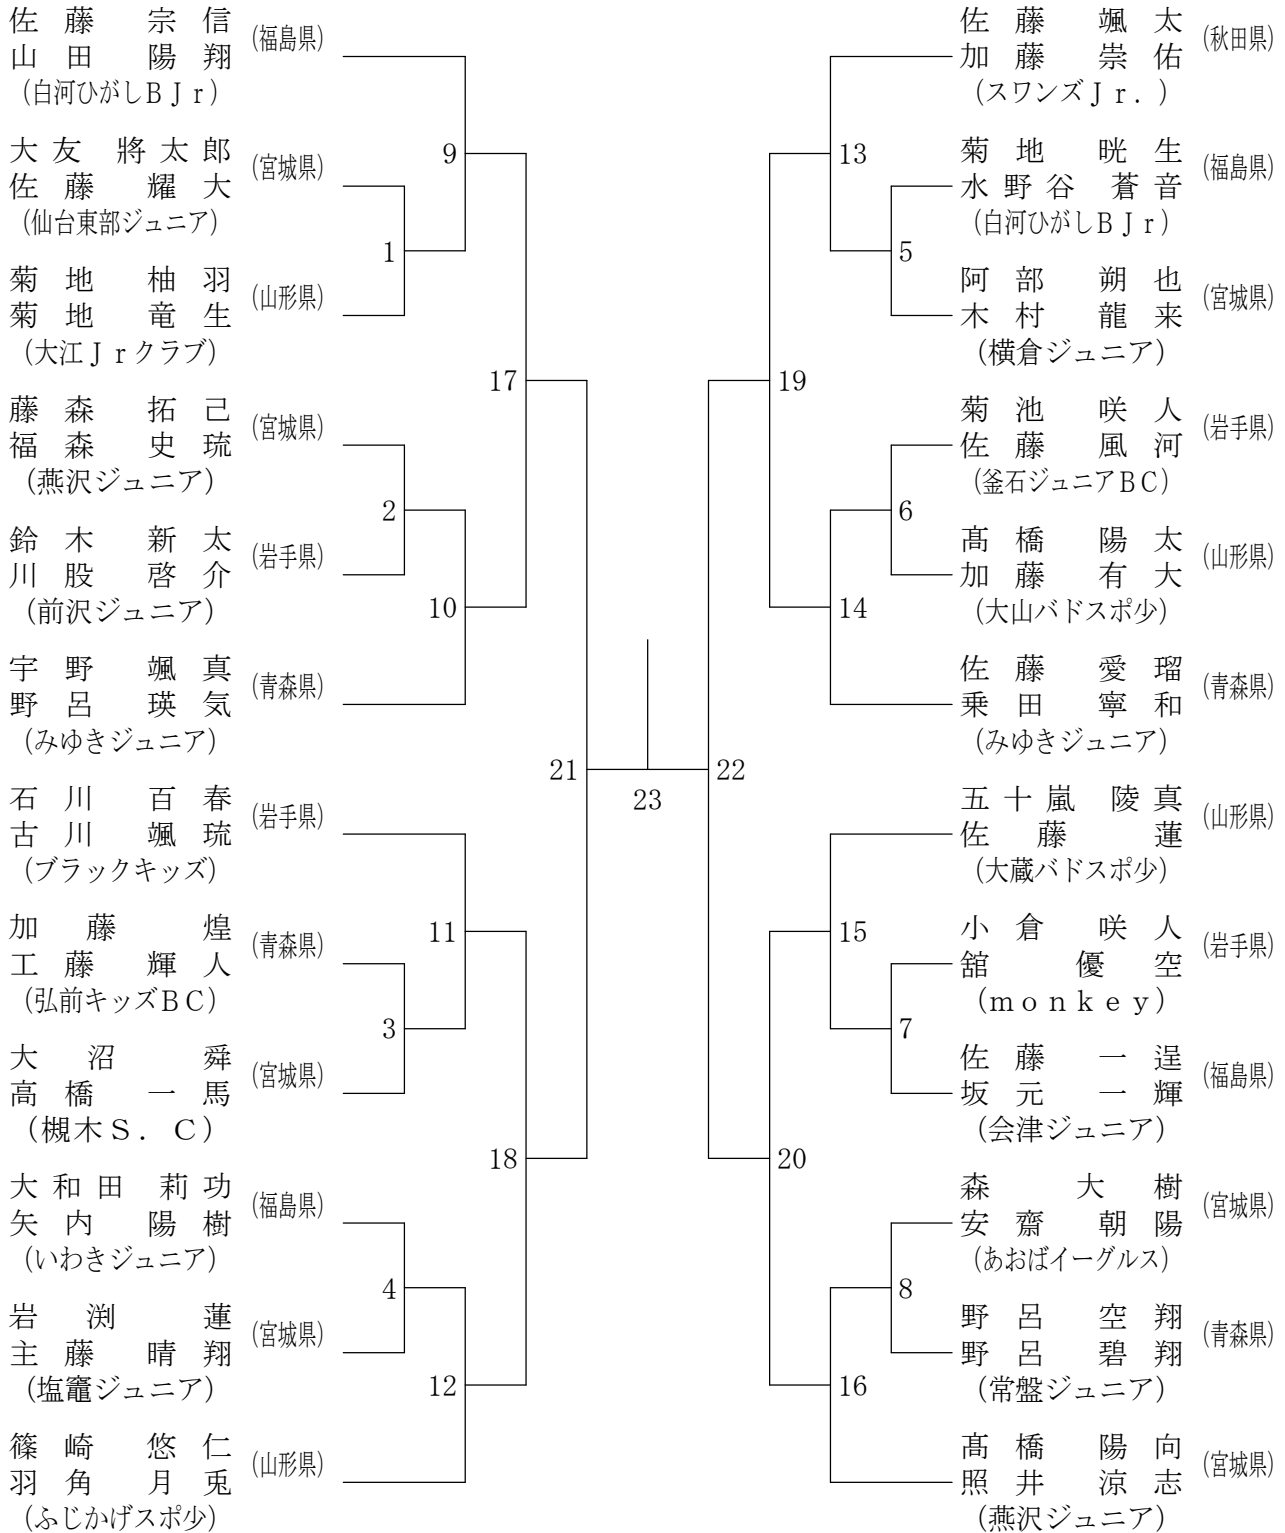

第28回東北小学生バドミントン選手権大会

令和4年10月15～16日 宮城野体育館

4年以下男子ダブルス

三位決定戦